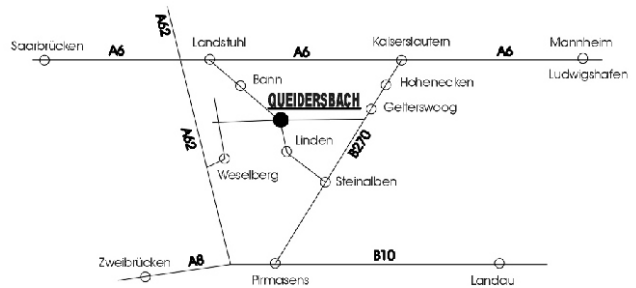

www.ingenieurbuero-Becker.de

Anfahrtsplan

Ing.-Büro Becker GmbH
Dellfeldstr. 5a

66851 Queidersbach

Queidersbach im Plan

Queidersbach ist groß geworden. Damit Sie bei Ihrer Entdeckungsreise durch unser schönes Dorf immer den richtigen Weg finden und dort auch ankommen, wo Sie hin wollten, haben wir für Sie diesen Plan erstellt!

- nach Landstuhl

- nach Kaiserslautern